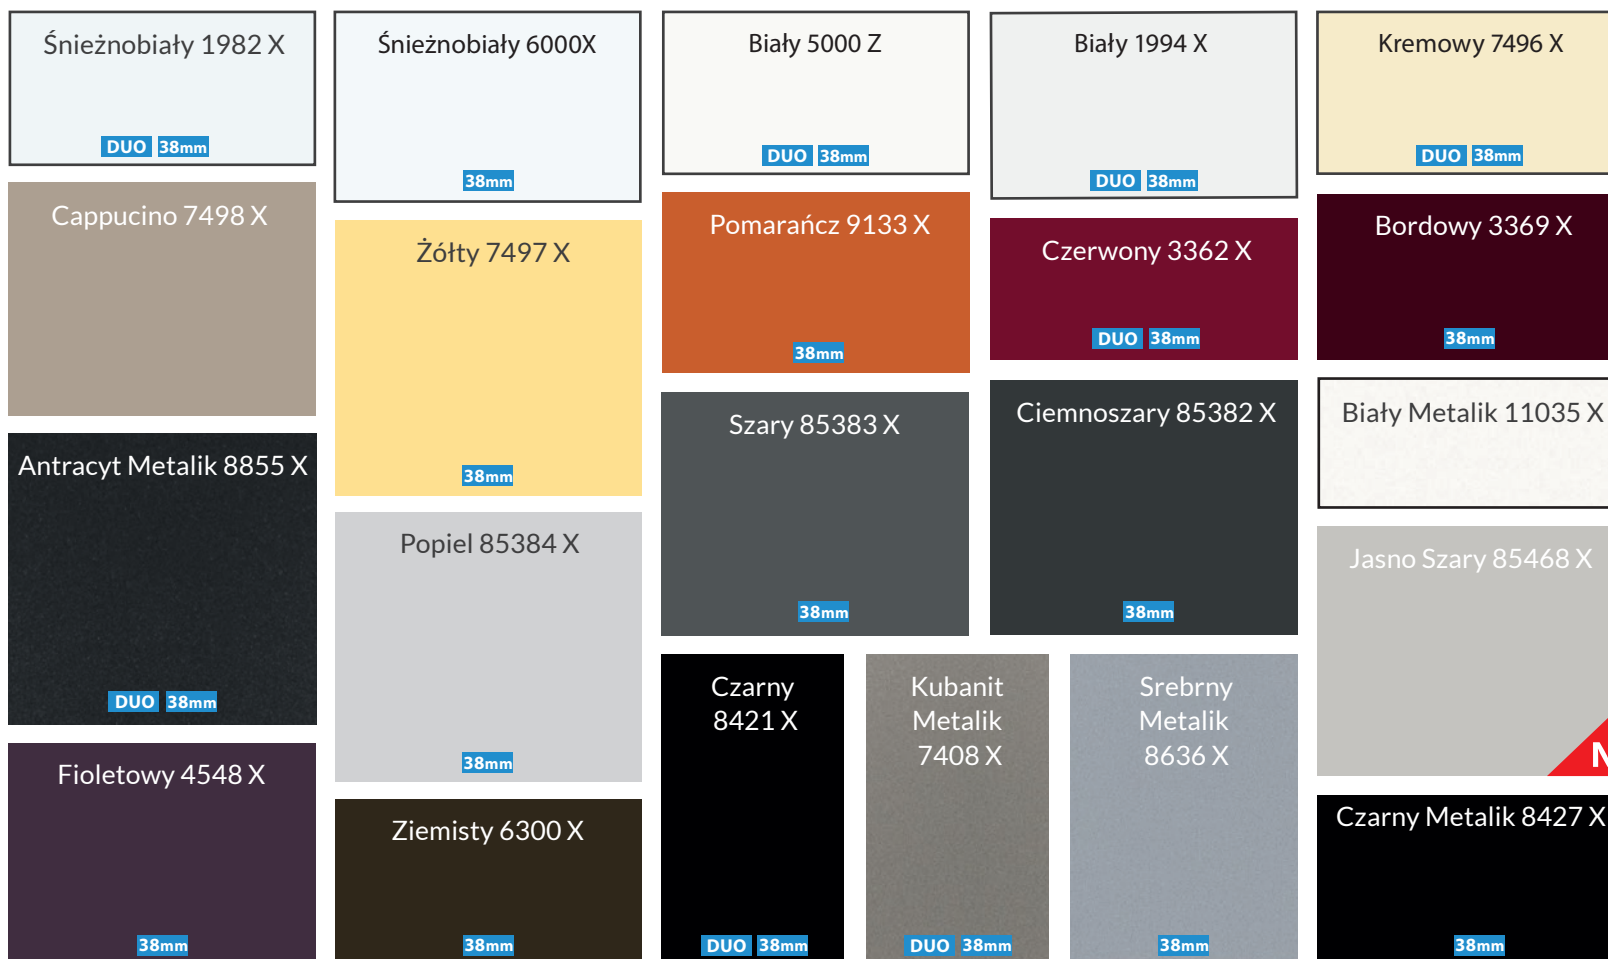

Akryl Premium X

Akryl Premium X

Fronty połyskowe, na płycie MDF, powierzchnia o zwiększonej odporności na zarysowania, UV i czynniki chemiczne, tył wykończony białą melaminą, wodoodporny, grubość 18,7-19mm.

Fronty

w kolorach metalicznych: srebrny, kubanit, antracyt.

biały metalik,

czarny metalik

różnie odbija światło

w zależności od orientacji

strzałek na folii protekcyjnej

(wysokość jest równoznaczna z kierunkiem strzałek, fronty należy zamawiać i montować ze strzałkami zwróconymi w jedną stronę).

INSPIRACJE, pomysły, **DORADZTWO!** nasz profil: [facebook.com/frontpol](https://www.facebook.com/frontpol)

www.frontpol.pl