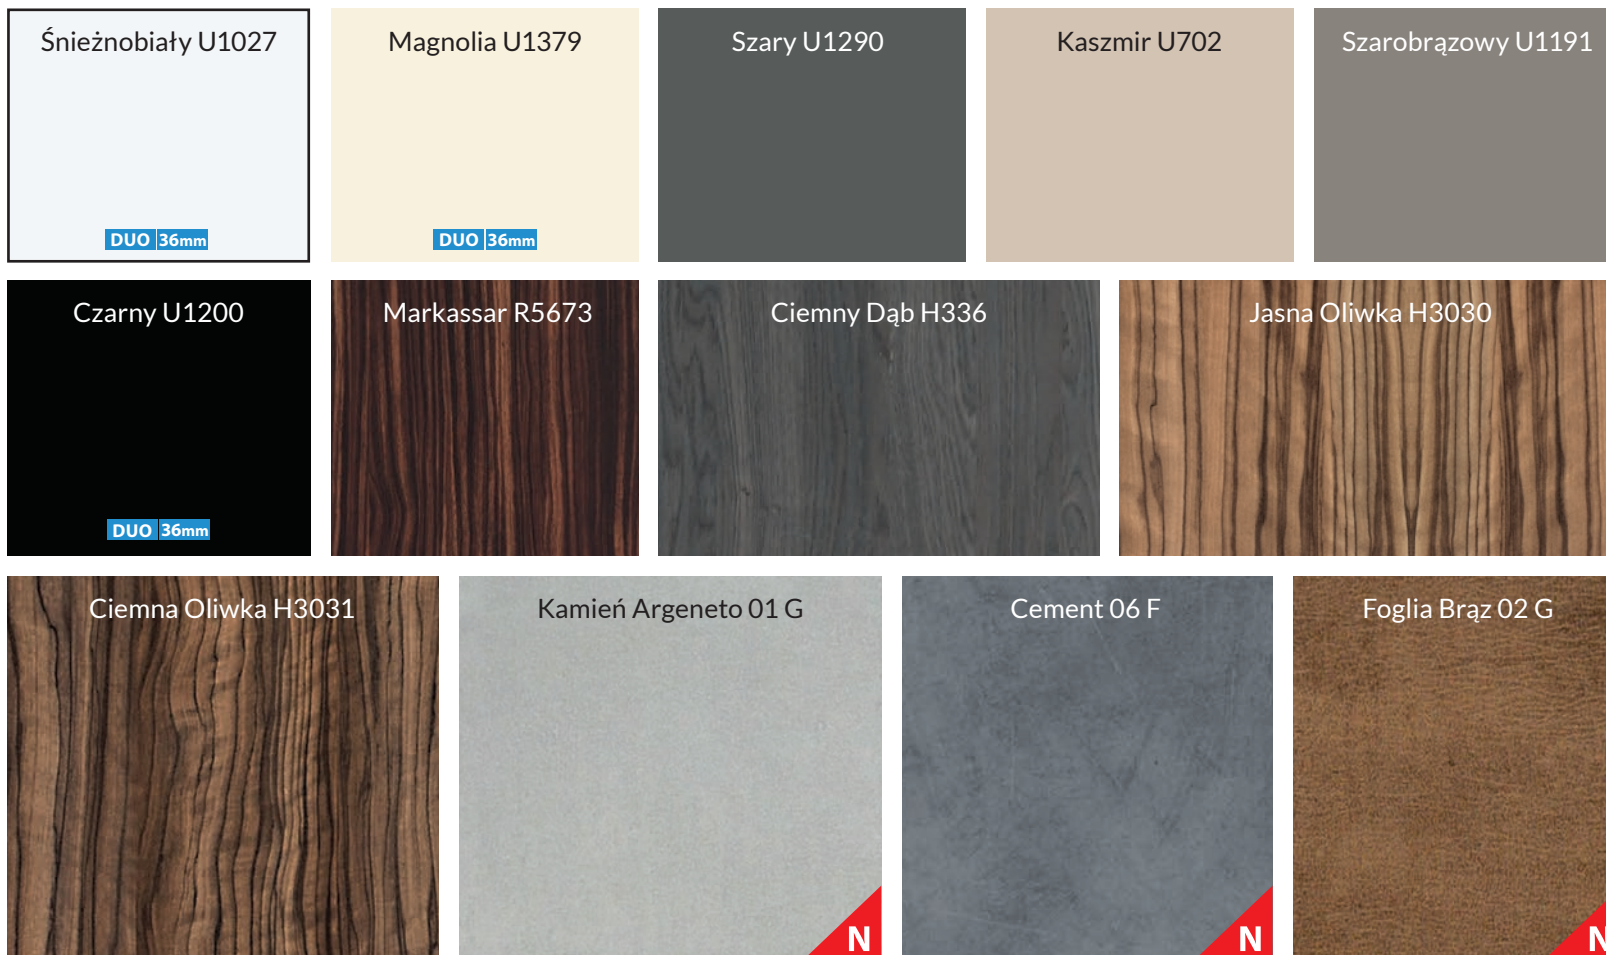

Polygloss Kolekcja 4x9

PRODUCENT FRONTÓW MEBLOWYCH

Akryl Polygloss
Kolekcja 4x9

Fronty potyskowe,
na płycie MDF,
tył płyty wykończony
melaminą w kolorze frontu,
grubość 18 mm,
wodoodporne.

KONFIGURATOR kolorów w nowej **ODŚLONIE** ! www.konfigurator.frontpol.pl www.frontpol.pl

Uwaga: Przedstawione wzory i kolory mogą różnić się od oryginalnych.

Zebrano 17B

Polygloss

Polygloss

Fronty potyskowe,
na płycie MDF,
tył wykończony melaminą
w kolorze frontu,
odporny na zarysowania
i wgniecenia,
grubość 18 mm,
wodoodporne.

NOWOŚCI NA BLOGU inspiracje, pomysły, doradztwo! www.frontpol.pl/blog www.frontpol.pl

Uwaga: Przedstawione wzory i kolory mogą różnić się od oryginalnych.

Czarny U1200

Jasna Oliwka H3030 M

FRONTY POGRUBIANE DOSTĘPNE W PEŁNEJ KOLORYSTYCE AKRYLI

OBRZEŻA - w ofercie posiadamy obrzeża dedykowane do wszystkich kolorów frontów. Jako opcja dostępne są także obrzeża: Alu3D, Duo.

Duo Śnieżnobiały / Śnieżnobiały

Duo Śnieżnobiały

Duo Krem / Krem

Duo Krem

Alu 3D