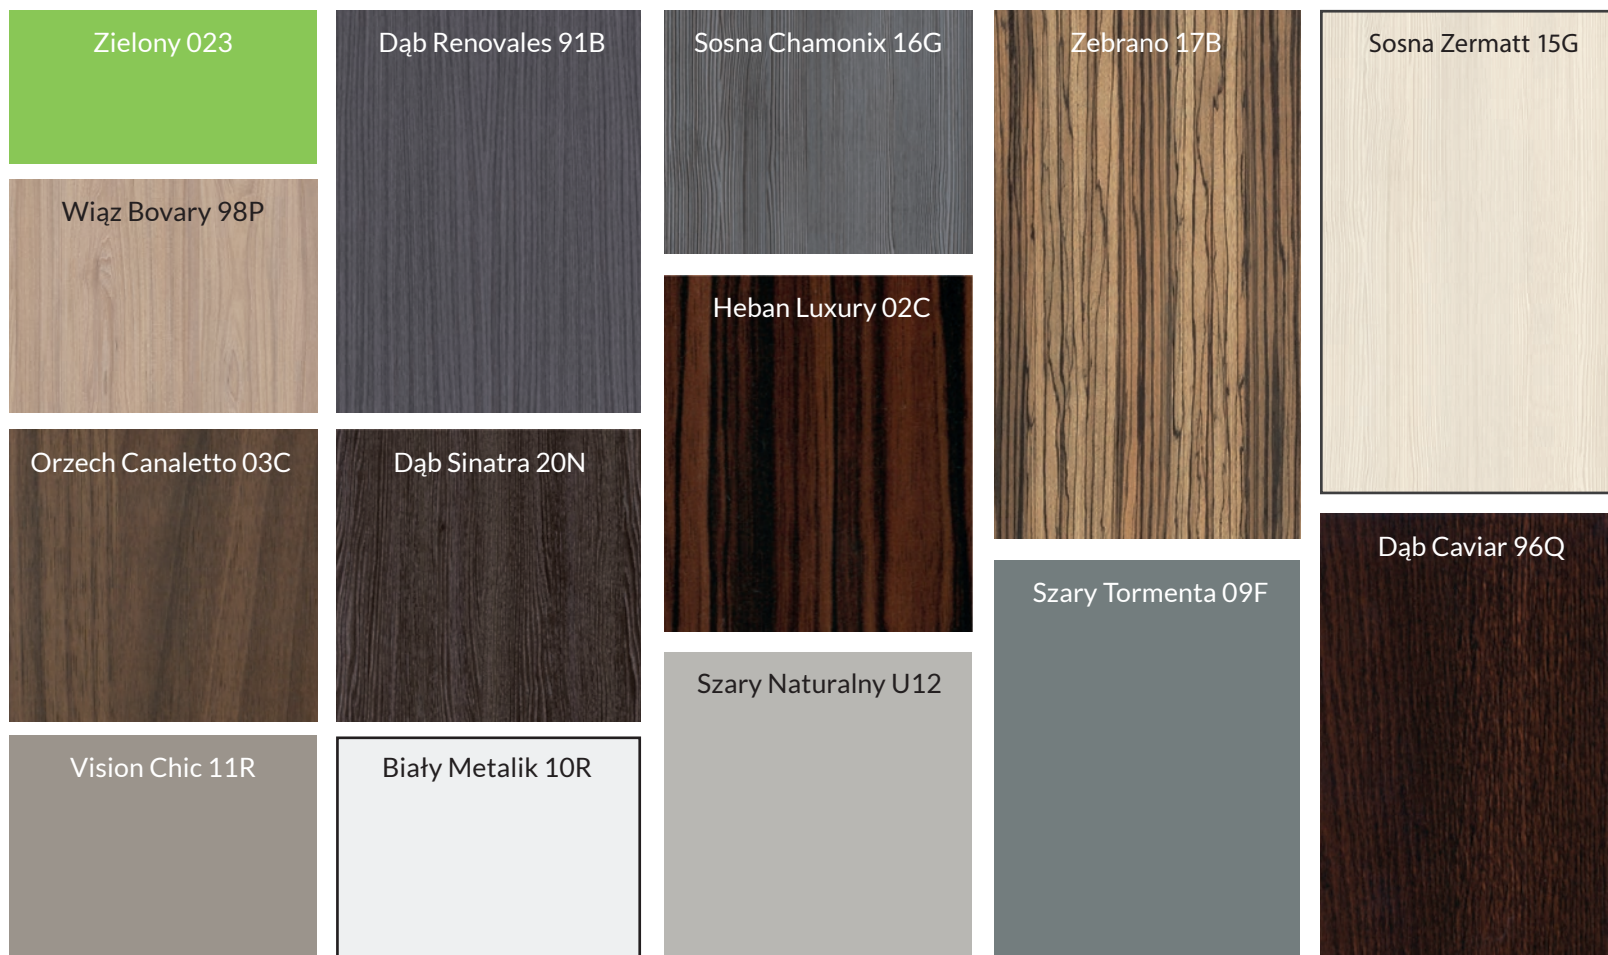

Akryl Premium X

Fronty połyskowe, na płycie MDF, powierzchnia o zwiększonej odporności na zarysowania, UV i czynniki chemiczne, tył wykończony białą melaminą, wodoodporny, grubość 18,7-19mm.

Fronty

w kolorach metalicznych: srebrny, kubanit, antracyt.

Dostępne opcje:

- 38mm** Fronty pogrubiane
- DUO** Obrzeża stopniowane

NOWY internetowy system **ZAMÓWIENÍ!** www.zamowienia.frontpol.pl

www.frontpol.pl

AKRYL EVOLUX

Śnieżnobiały 1982E

Ciągle pracujemy nad udoskonalaniem oferty, aby szła w parze z potrzebami naszych Klientów. AKRYL EVOLUX to płyta połyskowa, wodoodporna, pokryta laminatem akrylowym, odpornym na zarysowania. Co w tym nowego? Laminat został „odchudzony” do grubości 0.5mm przez co jest tańszy od odpowiedników dostępnych na rynku. Dzięki temu zyskaliśmy fronty najwyższej jakości w niższej cenie. Na początek wprowadziliśmy najpopularniejszy kolor – Śnieżnobiały 1982E. Z czasem rozszerzymy ofertę o kolejne popularne kolory.

Polygloss Kolekcja 4x9

PRODUCENT FRONTÓW MEBLOWYCH

Akryl Polygloss
Kolekcja 4x9

Fronty potyskowe,
na płycie MDF,
tył płyty wykończony
melaminą w kolorze frontu,
grubość 18 mm,
wodoodporne.

KONFIGURATOR kolorów w nowej **ODŚLONIE** ! www.konfigurator.frontpol.pl www.frontpol.pl