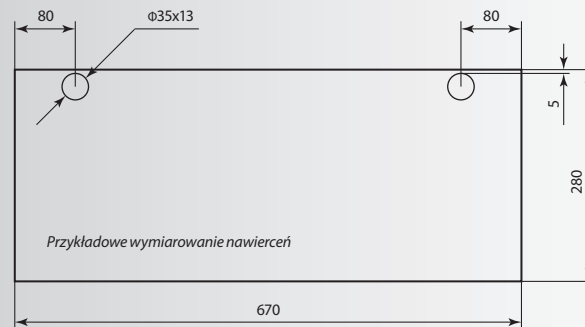

UWAGA

USŁUGA NAWIERCEŃ

Wychodząc naprzeciw Państwa oczekiwaniom wprowadziliśmy możliwość **zamówienia nawierceń** do wszystkich frontów z naszej oferty, również pod uchwyty wpuszczane.

Wykonujemy wiercenia zgodnie z życzeniem klienta. W tym celu potrzebujemy informację o odległości od krawędzi, rozmiaru wiertła oraz głębokości wiercenia.

- Wiercenie otworu o średnicy 2 mm
- Wiercenie otworu o średnicy 3 mm
- Wiercenie otworu o średnicy 4 mm
- Wiercenie otworu o średnicy 5 mm
- Wiercenie otworu o średnicy 6 mm
- Wiercenie otworu o średnicy 8 mm
- Wiercenie otworu o średnicy 10 mm

Wiercenie pod puszkę zawiasów otworu o średnicy 35 mm i głębokości 13 mm

Wiercenie pod puszkę zawiasów STANDARD 2 otworów o średnicy 2 mm i głębokości 1 mm oraz otworu o średnicy 35 mm i głębokości 13 mm

Minimalny wymiar frontu nawiercanego to 140x300mm, maksymalny wymiar to 800x2800mm.