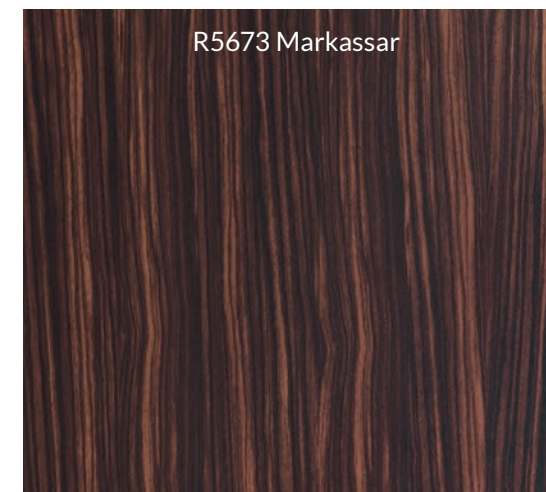

Fronty super matowe,
~ 0 gloss,
na płycie MDF,
tył melamina
w kolorze frontu,
grubość 18 mm,
wodoodporne.

Pianovo Super Mat

NOWY internetowy system **ZAMÓWIENÍ!** www.zamowienia.frontpol.pl

www.frontpol.pl