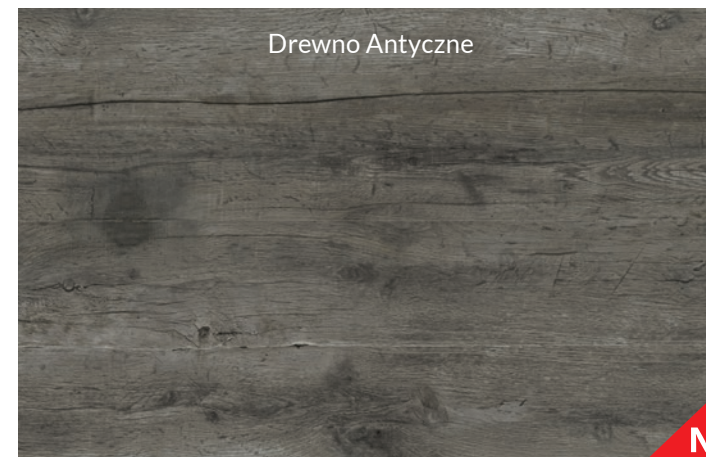

Ponadczasowe piękno, czyli fronty imitujące marmur i drewno. Najświeższa kolekcja o nazwie Fronpol Elite to seria pięciu nowych kolorów. Biały marmur, Szary Marmur, Czarny Marmur, Drewno Antyczne i Drewno Bielone.

Niebanalne wzornictwo, oryginalność i wyszukany styl to cechy tej kolekcji. Dedykowana osobom oczekującym wysokiej jakości i ponadprzeciętnej estetyki.

Kolekcja Elite

INSPIRACJE, pomysły, **DORADZTWO!** nasz profil: [facebook.com/frontpol](https://www.facebook.com/frontpol)

www.frontpol.pl