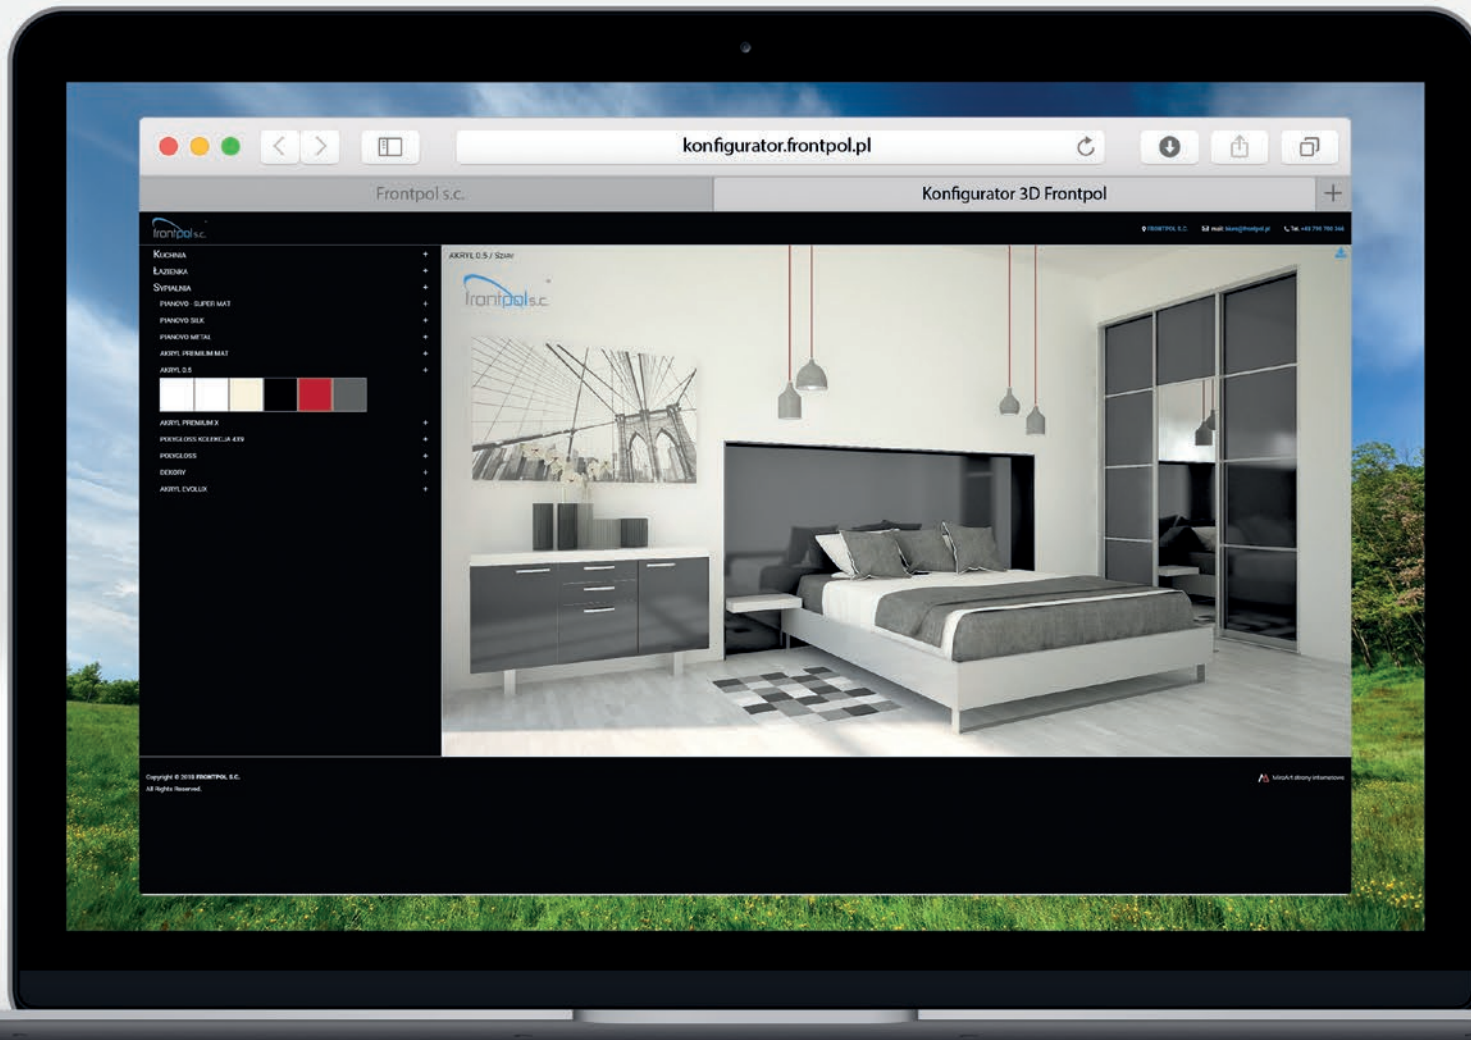

NOWOŚCI NA BLOGU

Szukasz inspiracji, pomysłów na meble, doradztwa w urządzeniu? Zapraszamy do odwiedzania naszego bloga lub profilu na Facebooku:

www.frontpol.pl/blog

facebook.com/frontpol

KONFIGURATOR KOLORÓW W NOWEJ ODSŁONIE

Zupełnie nowa aplikacja - stworzona na nowo, interaktywna aplikacja internetowa do wizualizacji frontów z pełną paletą kolorów z oferty Frontpol. 3 nowoczesne wnętrza - wychodząc naprzeciw Państwa potrzebom, przygotowaliśmy 3 wizualizacje nowoczesnych wnętrz: kuchnia, łazienka i sypialnia. Dowolna konfiguracja kolorów - możliwość kreowania dowolnej kombinacji kolorów dostępnych w ofercie Frontpol w każdym wnętrzu w aplikacji. Zachowaj swój projekt - gdy Twój projekt jest ukończony możesz zapisać go klikając ikonę .